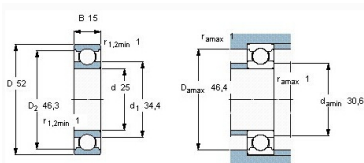

## W-S Series (Ball-ball Type)

select	Inquiry	Domestic models	NSK	FAG	Dimension (inch)				D2 S2
					A	B	C	D	
WIB163085	885122	W2334S	3.35	0.51	1.3	0.6267	0.474	1.18	
WIB163088	-	W2346-1S	3.47	0.49	1.45	0.6267	0.4739	1.33	
WIB163088A	-	W2346-2S	3.47	0.56	1.38	0.6267	0.4739	1.28	
WIB163090	-	W2355S	3.55	0.61	1.41	0.6267	0.4739	1.33	
WIB163092	-	W2364-5S	3.64	0.65	1.46	0.6267	0.4739	1.36	
WIB163092A	885477	W2364S	3.64	0.99	1.12	0.6267	0.4739	1.02	
WIB163093	-	W2366-1S	3.66	0.65	1.49	0.6267	0.4739	1.33	
WIB163099	885474	W2387S	3.88	0.89	1.46	0.6267	0.4739	1.32	
WIB1630100A	-	W2394S	3.95	0.84	1.58	0.6267	0.4739	1.44	
WIB1630101	-	W2397S	3.98	0.98	1.46	0.6267	0.4739	1.36	
WIB1630102A	885147	W2404S	4.04	0.88	1.63	0.6267	0.4739	1.5	
WIB1630103	-	W2405-1S	4.05	0.65	1.87	0.6267	0.4739	1.69	
WIB1630105C	BWF30-15-A-RR6	W2415-1S	4.15	0.93	1.7	0.6267	0.4739	1.56	
WIB1630106	-	W2417S	4.17	1.18	1.46	0.6267	0.4739	1.32	
WIB1630106A	-	W2418-3S	4.18	0.73	1.92	0.6267	0.4739	1.61	
WIB1630107	-	W2420-1S	4.2	0.81	1.87	0.6267	0.4739	1.69	
WIB1630109	-	W2431-2S	4.31	0.99	1.79	0.6267	0.4739	1.66	
WIB1630115	-	W2453-1S	4.54	0.65	2.35	0.6267	0.4739	1.44	
WIB1630124B	885326	W2488S	4.88	1.65	1.7	0.6267	0.4739	1.56	
WIB1630102	-	W3399-2S	4	0.69	1.78	0.6275	0.4739	1.7	
WIB1630850S	885122OS2	W6334S	3.35	1.3	0.51	0.629	0.4744	1.18	
WIB1630920S	885477OS	W6364-1S	3.64	0.99	1.12	0.629	0.4744	1.08	
WIB1630990S	885474OS2	W6387S	3.88	0.89	1.46	0.629	0.4744	1.33	

W-S Series (Ball-ball Type)

WIB1630101OS	-	W6397-2S	3.98	0.95	1.5	0.629	0.4744	1.38
WIB1630101OS	-	W6397-3S	3.98	0.98	1.46	0.629	0.4744	1.36
WIB1630104OS	-	W6407-2S	4.08	0.77	1.77	0.629	0.4744	1.65
WIB1630105BOS	-	W6415-1S	4.15	0.93	1.7	0.629	0.4744	1.57
WIB1630106BOS	885439OS2	W6418S	4.18	0.99	1.66	0.629	0.4744	1.53
WIB1630112OS	885327OS2	W6440-5S	4.41	1.18	1.7	0.629	0.4744	1.56
WIB1630124OS	885326OS2	W6488S	4.88	1.65	1.7	0.629	0.4744	1.56