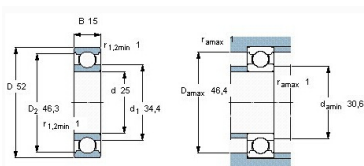

W Series (Ball-ball Type)

select	Inquiry	Domestic models	NSK	FAG	Dimension (inch)		
					A	B	C D
WIB163073	885154	W2289	2.89	0.16	1.2	0.6267	
WIB163083	885165	W2325	3.25	0.16	1.56	0.6267	
WIB163090	-	W2355-3	3.55	0.67	1.35	0.6267	
WIB163093	885330	W2366	3.66	0.73	1.4	0.6267	
WIB163094	-	W2371	3.71	0.69	1.5	0.6267	
WIB163096	-	W2375-3	3.76	0.56	1.67	0.6267	
WIB163098	885307	W2385	3.86	0.67	1.66	0.6267	
WIB1630102	885321	W2401-3	4.02	0.67	1.82	0.6267	
WIB1630103	885140	W2406-1	4.06	0.92	1.61	0.6267	
WIB1630105	885329	W2415-1	4.15	0.8	1.82	0.6267	
WIB1630106	885097	W2417-2	4.17	0.81	1.83	0.6267	
WIB1630109	885107B	W2431	4.31	0.58	2.2	0.6267	
WIB1630110	885332	W2434	4.35	0.84	1.97	0.6267	
WIB1630110A	885332	W2434-1	4.35	0.84	1.97	0.6267	
WIB1630111	885528	W2435	4.36	0.77	2.06	0.6267	
WIB1630112	885167	W2439	4.39	0.94	1.92	0.6267	
WIB1630112A	885167D	W2440-4	4.4	1.15	1.72	0.6267	
WIB1630112B	-	W2441-1	4.41	1.06	1.82	0.6267	
WIB1630114A	885156	W2446	4.47	1.08	1.86	0.6267	
WIB1630116	885337A	W2454	4.55	0.81	2.21	0.6267	
WIB1630116A	885162	W2456	4.56	1.1	1.93	0.6267	
WIB1630116B	-	W2456-1	4.57	1.07	1.97	0.6267	

W Series (Ball-ball Type)

WIB1630119	885118	W2468	4.69	1.47	1.69	0.6267
WIB1630119A	-	W2468-1	4.69	1.47	1.69	0.6267
WIB1630120	885221	W2472	4.72	1.44	1.75	0.6267
WIB1630121	885222	W2475	4.75	1.5	1.72	0.6267
WIB1630121A	885105	W2476-2	4.76	1.16	2.07	0.6267
WIB1630122D	885476	W2481	4.81	1.34	1.94	0.6267
WIB1630122B	885168C-1	W2481-1	4.81	1.13	2.16	0.6267
WIB1630123	-	W2485	4.85	0.77	2.56	0.6267