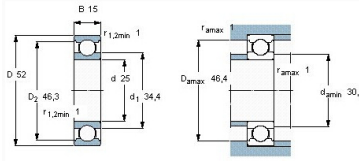

## WN Series (Ball-roller Type)

select	Inquiry	Domestic models	NSK	FAG	Dimension (inch)				D2 S2
					A	B	C	D	
WIR163068	-	WN2269	2.69	0.99	0.18	0.6267	-	-	
WIR163093	-	WN2366-4	3.66	0.73	1.4	0.6267	-	-	
WIR163096	665343	WN2375-3	3.76	0.56	1.67	0.6267	-	-	
WIR1630102	-	WN2401-5	4.02	0.67	1.82	0.6267	-	-	
WIR1630104	-	WN2410	4.1	1.03	1.54	0.6267	-	-	
WIR1630105	665329	WN2415-1	4.15	0.8	1.82	0.6267	-	-	
WIR1630110	-	WN2434	4.35	0.84	1.97	0.6267	-	-	
WIR1630114	-	WN2447	4.48	1.42	1.52	0.6267	-	-	
WIR1630114A	-	WN2448-1	4.49	0.75	2.21	0.6267	-	-	
WIR1630114B	-	WN2450-2	4.5	1.26	1.71	0.6267	-	-	
WIR1630116	665337A	WN2454	4.55	0.81	2.21	0.6267	-	-	
WIR1630116A	-	WN2456-1	4.56	1.1	1.93	0.6267	-	-	
WIR1630117	665430S	WN2462-1	4.62	1.34	1.75	0.6267	-	-	
WIR1630119	665333	WN2468-2	4.69	0.71	2.44	0.6267	-	-	
WIR1630121	-	WN2475	4.75	1.1	2.12	0.6267	-	-	
WIR1630121A	-	WN2476	4.76	1.16	2.07	0.6267	-	-	
WIR1630126	-	WN2497	4.97	1.45	1.99	0.6267	-	-	
WIR1630139B	-	WN2547	5.47	0.91	3.03	0.6267	-	-	
WIR1630139A	665603	WN2546	5.49	1.63	2.33	0.6267	-	-	
WIR1630139	665413	WN2548-1	5.49	1.63	2.33	0.6267	-	-	
WIR1630102A	-	WN3399	4	0.69	1.78	0.6275	-	-	
WIR1630132	-	WN3520-2	5.2	1.58	2.09	0.6275	-	-	
WIR1630154	-	WN3607	6.07	1.17	3.37	0.6275	-	-	

WN Series (Ball-roller Type)

WIR1630154OS	665613	WN3607-1	6.07	1.17	3.37	0.6275	-	-
WIR16301105AOS	665329ATLOS	WN6415-1	4.15	0.8	1.82	0.629	-	-
WIR1630116AOS	665337AOS2	WN6454	4.55	0.81	2.21	0.629	-	-
WIR16301160S	665325OS	WN6456	4.56	1.1	1.93	0.629	-	-
WIR1630139OS	665693OS2	WN6548	5.49	1.38	2.58	0.629	-	-
WIR1630154OS	-	WN7606-1	6.07	1.17	3.37	0.6295	-	-
WIR163091	-	WN2358-1S	3.59	0.53	1.53	0.6267	0.4739	1.44