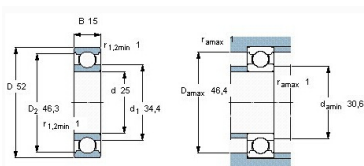

W-S Series (Ball-ball Type)

select	Inquiry	Domestic models	NSK	FAG	Dimension (inch)				D2 S2
					A	B	C	D	
WIB163085	885122	W2334S	3.35	0.51	1.3	0.6267	0.474	1.18	
WIB163088	-	W2346-1S	3.47	0.49	1.45	0.6267	0.4739	1.33	
WIB163088A	-	W2346-2S	3.47	0.56	1.38	0.6267	0.4739	1.28	
WIB163090	-	W2355S	3.55	0.61	1.41	0.6267	0.4739	1.33	
WIB163092	-	W2364-5S	3.64	0.65	1.46	0.6267	0.4739	1.36	
WIB163092A	885477	W2364S	3.64	0.99	1.12	0.6267	0.4739	1.02	
WIB163093	-	W2366-1S	3.66	0.65	1.49	0.6267	0.4739	1.33	
WIB163099	885474	W2387S	3.88	0.89	1.46	0.6267	0.4739	1.32	
WIB1630100A	-	W2394S	3.95	0.84	1.58	0.6267	0.4739	1.44	
WIB1630101	-	W2397S	3.98	0.98	1.46	0.6267	0.4739	1.36	
WIB1630102A	885147	W2404S	4.04	0.88	1.63	0.6267	0.4739	1.5	
WIB1630103	-	W2405-1S	4.05	0.65	1.87	0.6267	0.4739	1.69	
WIB1630105C	BWF30-15-A-RR6	W2415-1S	4.15	0.93	1.7	0.6267	0.4739	1.56	
WIB1630106	-	W2417S	4.17	1.18	1.46	0.6267	0.4739	1.32	
WIB1630106A	-	W2418-3S	4.18	0.73	1.92	0.6267	0.4739	1.61	
WIB1630107	-	W2420-1S	4.2	0.81	1.87	0.6267	0.4739	1.69	
WIB1630109	-	W2431-2S	4.31	0.99	1.79	0.6267	0.4739	1.66	
WIB1630115	-	W2453-1S	4.54	0.65	2.35	0.6267	0.4739	1.44	
WIB1630124B	885326	W2488S	4.88	1.65	1.7	0.6267	0.4739	1.56	
WIB1630102	-	W3399-2S	4	0.69	1.78	0.6275	0.4739	1.7	
WIB1630850S	885122OS2	W6334S	3.35	1.3	0.51	0.629	0.4744	1.18	
WIB1630920S	885477OS	W6364-1S	3.64	0.99	1.12	0.629	0.4744	1.08	
WIB1630990S	885474OS2	W6387S	3.88	0.89	1.46	0.629	0.4744	1.33	

W-S Series (Ball-ball Type)

WIB1630101OS	-	W6397-2S	3.98	0.95	1.5	0.629	0.4744	1.38
WIB1630101OS	-	W6397-3S	3.98	0.98	1.46	0.629	0.4744	1.36
WIB1630104OS	-	W6407-2S	4.08	0.77	1.77	0.629	0.4744	1.65
WIB1630105BOS	-	W6415-1S	4.15	0.93	1.7	0.629	0.4744	1.57
WIB1630106BOS	885439OS2	W6418S	4.18	0.99	1.66	0.629	0.4744	1.53
WIB1630112OS	885327OS2	W6440-5S	4.41	1.18	1.7	0.629	0.4744	1.56
WIB1630124OS	885326OS2	W6488S	4.88	1.65	1.7	0.629	0.4744	1.56