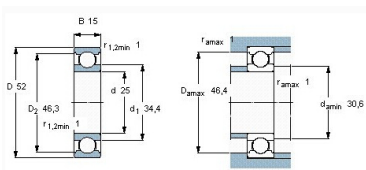

## W Series (Ball-ball Type)

select	Inquiry	Domestic models	NSK	FAG	Dimension (inch)		
					A	B	C D
WIB163073	885154	W2289	2.89	0.16	1.2	0.6267	
WIB163083	885165	W2325	3.25	0.16	1.56	0.6267	
WIB163090	-	W2355-3	3.55	0.67	1.35	0.6267	
WIB163093	885330	W2366	3.66	0.73	1.4	0.6267	
WIB163094	-	W2371	3.71	0.69	1.5	0.6267	
WIB163096	-	W2375-3	3.76	0.56	1.67	0.6267	
WIB163098	885307	W2385	3.86	0.67	1.66	0.6267	
WIB1630102	885321	W2401-3	4.02	0.67	1.82	0.6267	
WIB1630103	885140	W2406-1	4.06	0.92	1.61	0.6267	
WIB1630105	885329	W2415-1	4.15	0.8	1.82	0.6267	
WIB1630106	885097	W2417-2	4.17	0.81	1.83	0.6267	
WIB1630109	885107B	W2431	4.31	0.58	2.2	0.6267	
WIB1630110	885332	W2434	4.35	0.84	1.97	0.6267	
WIB1630110A	885332	W2434-1	4.35	0.84	1.97	0.6267	
WIB1630111	885528	W2435	4.36	0.77	2.06	0.6267	
WIB1630112	885167	W2439	4.39	0.94	1.92	0.6267	
WIB1630112A	885167D	W2440-4	4.4	1.15	1.72	0.6267	
WIB1630112B	-	W2441-1	4.41	1.06	1.82	0.6267	
WIB1630114A	885156	W2446	4.47	1.08	1.86	0.6267	
WIB1630116	885337A	W2454	4.55	0.81	2.21	0.6267	
WIB1630116A	885162	W2456	4.56	1.1	1.93	0.6267	
WIB1630116B	-	W2456-1	4.57	1.07	1.97	0.6267	

W Series (Ball-ball Type)

WIB1630119	885118	W2468	4.69	1.47	1.69	0.6267
WIB1630119A	-	W2468-1	4.69	1.47	1.69	0.6267
WIB1630120	885221	W2472	4.72	1.44	1.75	0.6267
WIB1630121	885222	W2475	4.75	1.5	1.72	0.6267
WIB1630121A	885105	W2476-2	4.76	1.16	2.07	0.6267
WIB1630122D	885476	W2481	4.81	1.34	1.94	0.6267
WIB1630122B	885168C-1	W2481-1	4.81	1.13	2.16	0.6267
WIB1630123	-	W2485	4.85	0.77	2.56	0.6267